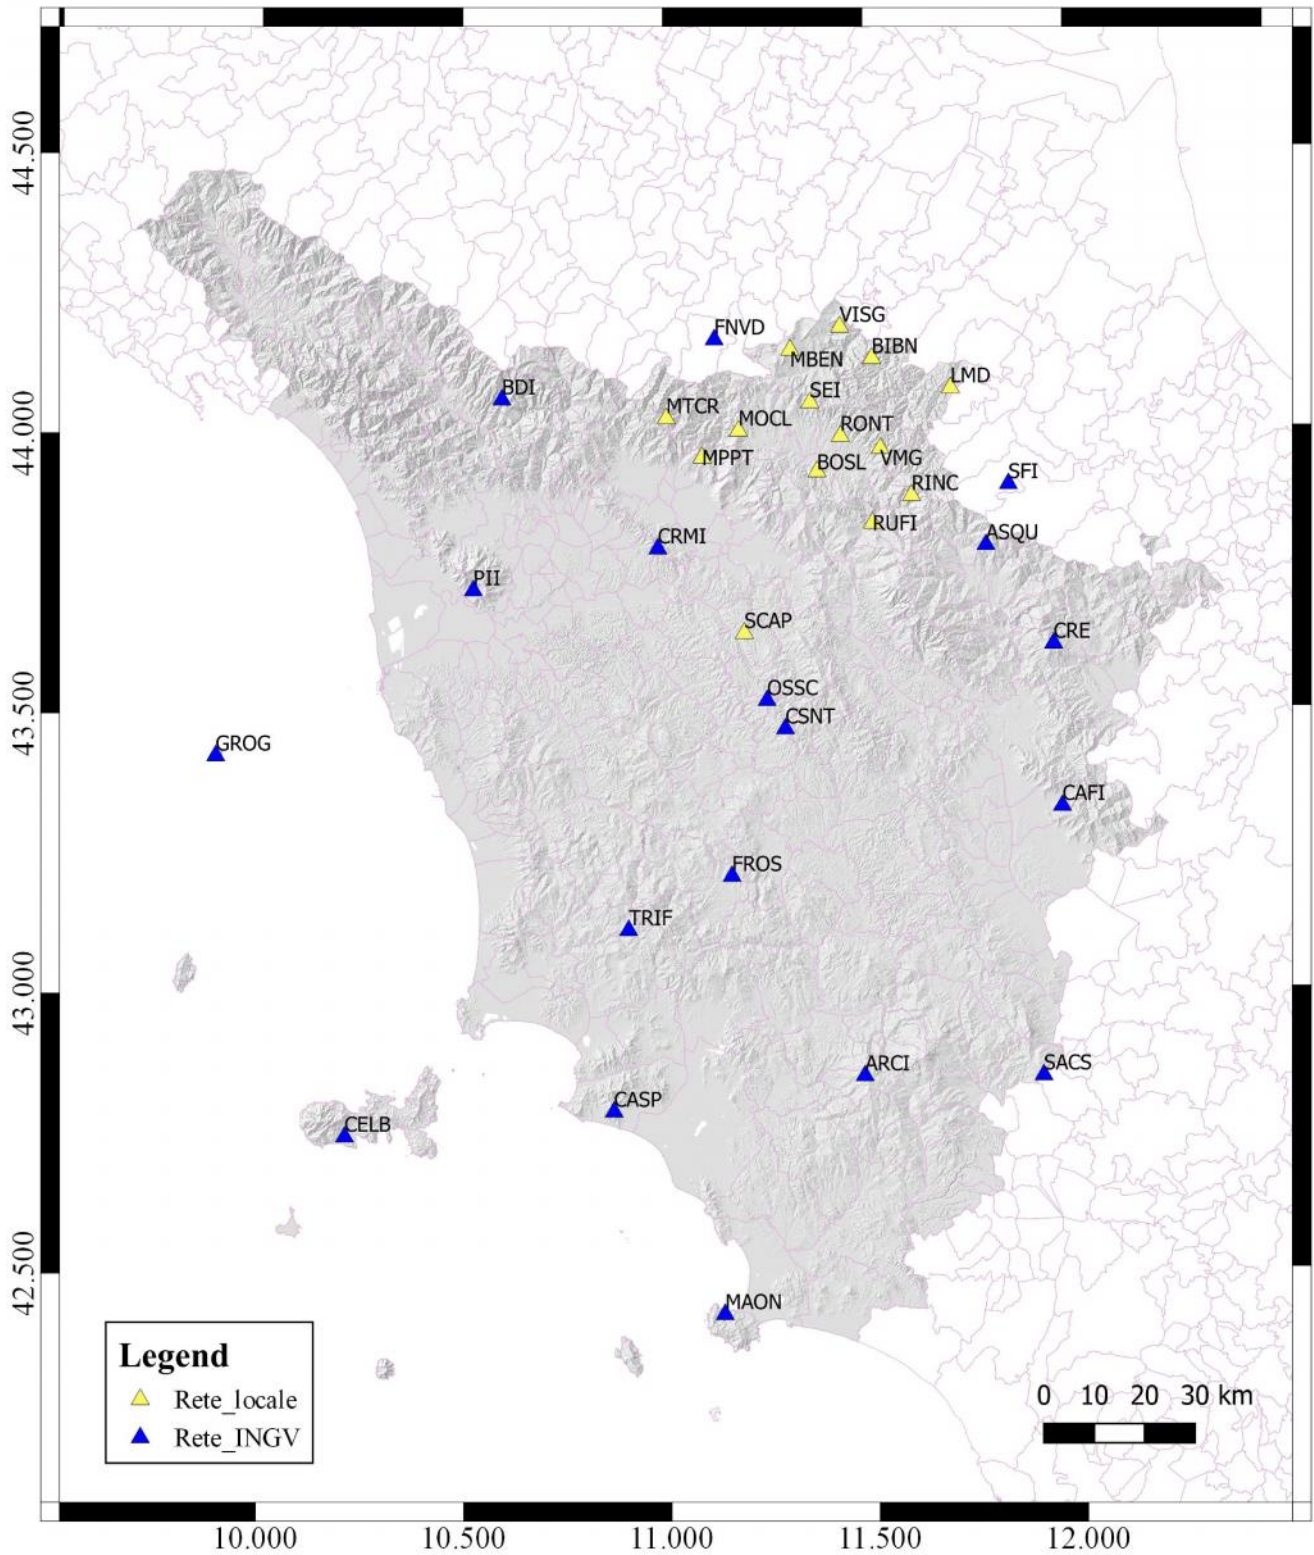

IGT SEISMIC NETWORK

BOLLETTINO ANNO 2021

BOLLETTINO IGT

Il presente bollettino IGT è la sintesi annuale degli eventi sismici registrati dalla rete sismometrica centralizzata presso l'Istituto Geofisico Toscano (IGT). La rete è costituita da stazioni della **Rete Sismica Nazionale** appartenente a INGV e da stazioni della **rete locale** appartenente all'IGT. Il bollettino contiene i dati dei soli eventi verificatisi all'interno della rete o nelle aree adiacenti dei quali riporta le coordinate spaziali, i dati temporali, la magnitudo locale, lo scarto quadratico medio tra i tempi osservati e quelli calcolati, il comune entro il quale si è verificato l'evento. Per l'acquisizione dei dati e la loro elaborazione vengono utilizzati sistemi automatici come Earthworm e SeiscompP3.

RSTNO – Rete Sismica Toscana Nord Orientale

A partire dal 1990 l'IGT ha avviato una intensa fase di sviluppo e delocalizzazione delle stazioni sismiche dell'ex Osservatorio Sismologico San Domenico di Prato. In considerazione dell'elevata pericolosità e della vicinanza ai centri abitati di Firenze Prato e Pistoia si è ritenuto di sviluppare la rete di monitoraggio verso le aree del basso e alto Mugello, storicamente dotate di un potenziale sismogenetico superiore a magnitudo 6. Dal 1999 la rete è coordinata da INGV con cui esiste un rapporto di reciproca collaborazione, pertanto fa parte ufficialmente delle reti locali a supporto della rete nazionale.

FONDAZIONE PARSEC

La **FONDAZIONE PARSEC** è nata dalla fusione per incorporazione della fondazione **Prato Ricerche - Istituto per la ricerca ambientale e la mitigazione dei rischi** nella **Fondazione Centro di Scienze Naturali**, unendo insieme le relative esperienze e attività. La Fondazione è partecipata al 100% dal comune di Prato, non persegue fini di lucro e ha come scopi istituzionali lo svolgimento di attività di studio, ricerca didattica e scientifica di base e applicata, educazione e difesa ambientale e protezione civile, interventi e sistemazioni naturalistiche con finalità di pubblica utilità, divulgazione scientifica.

Il settore geofisico e sismologico si identifica come sezione interna denominata **Istituto Geofisico Toscano** e per continuità gestionale e amministrativa costituisce la prosecuzione delle attività svolte dall'**Osservatorio Sismologico San Domenico** nel campo del monitoraggio sismico fin dal 1930.

QUADRO RIEPILOGATIVO

N.eventi registrati	509
N. eventi localizzati	252
Magnitudo massima	2.9
Magnitudo minima	0.8
Profondità ipocentrale massima (km)	54
RMS minimo	0.01

A cura di: A. Fiaschi – N. Galfo

SEISMIC NETWORK