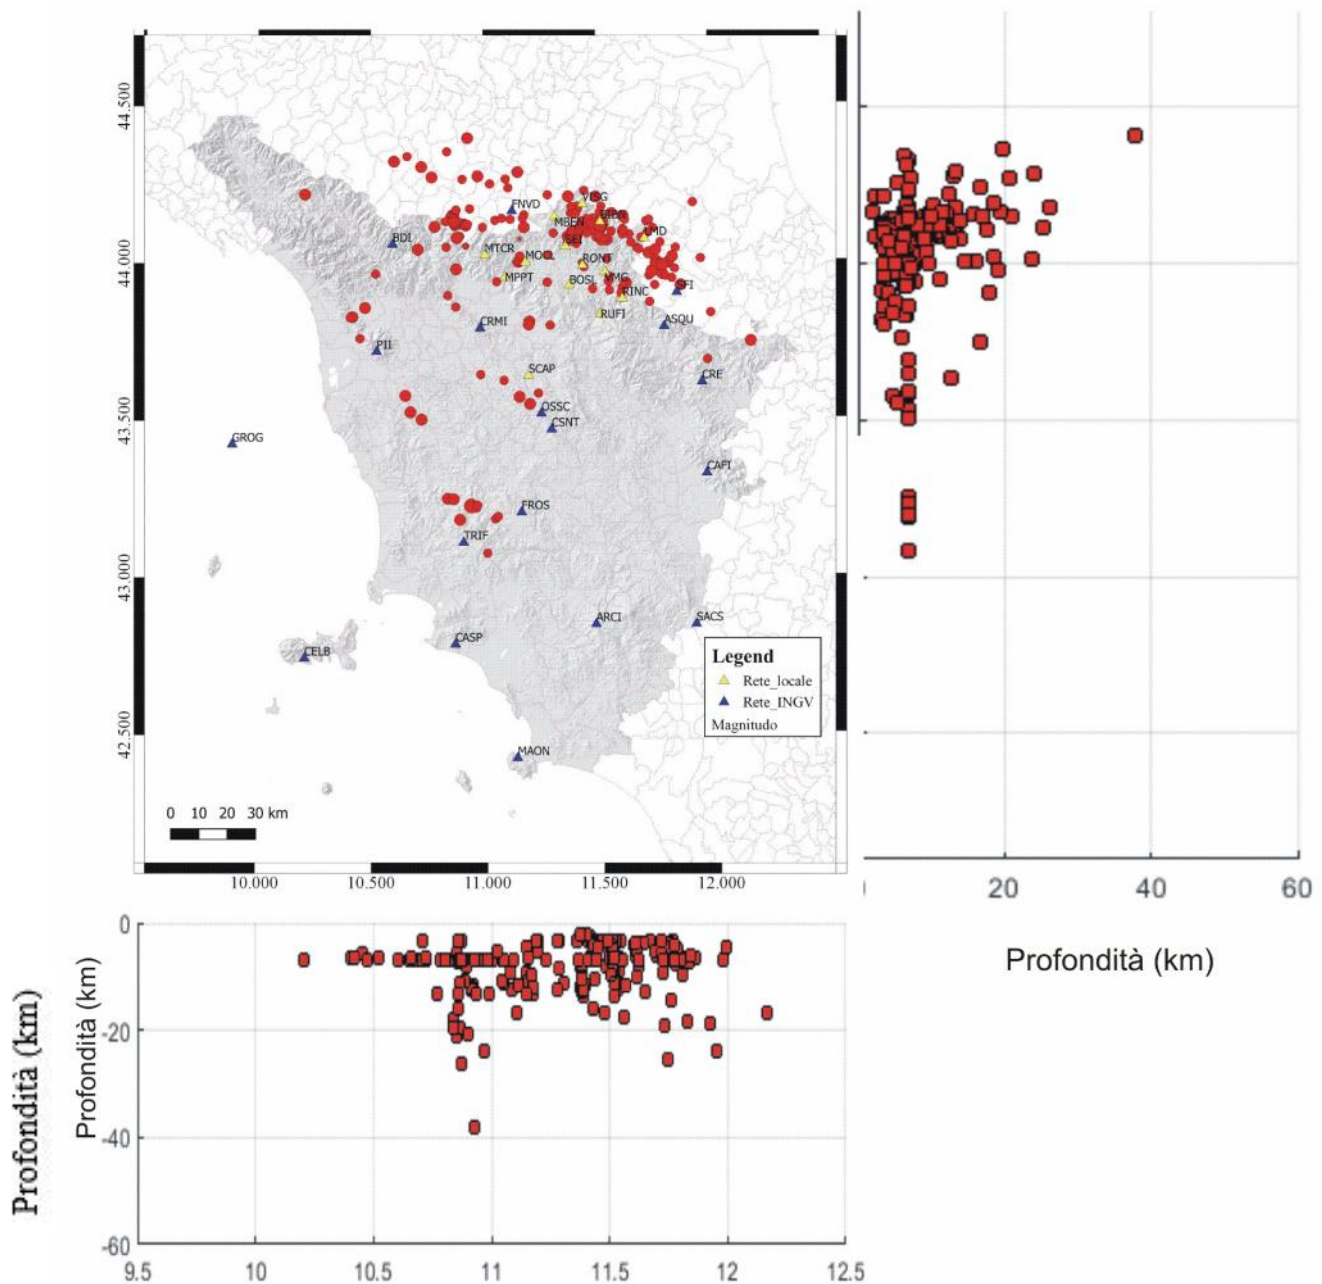

IGT SEISMIC NETWORK

BOLLETTINO ANNO 2021

BOLLETTINO IGT

Il presente bollettino IGT è la sintesi annuale degli eventi sismici registrati dalla rete sismometrica centralizzata presso l'Istituto Geofisico Toscano (IGT). La rete è costituita da stazioni della **Rete Sismica Nazionale** appartenente a INGV e da stazioni della **rete locale** appartenente all'IGT. Il bollettino contiene i dati dei soli eventi verificatisi all'interno della rete o nelle aree adiacenti dei quali riporta le coordinate spaziali, i dati temporali, la magnitudo locale, lo scarto quadratico medio tra i tempi osservati e quelli calcolati, il comune entro il quale si è verificato l'evento. Per l'acquisizione dei dati e la loro elaborazione vengono utilizzati sistemi automatici come Earthworm e SeiscompP3.

La rete locale (RSTNO) è composta da 11 stazioni sismometriche a cui si aggiungono 18 stazioni della rete nazionale (16 presenti in Toscana e 2 in Emilia Romagna) ricevute in tempo reale dalla sala sismica del CNT. Le stazioni sono dotate di sensori triassiali sia a corto, che a lungo periodo. La RSTNO è dedicata al monitoraggio della zona sismogenetica del Mugello con una distanza media tra le stazioni di 22 km, mentre la rete INGV copre il resto della Toscana, con l'eccezione della Garfagnana monitorata dal DIPTERIS di Genova. Da evidenziare comunque che anche le stazioni della rete locale fanno parte della rete nazionale essendo attivo il mutuo interscambio di dati in tempo reale.

EVENTI 2020

La figura rappresenta la distribuzione della sismicità in Toscana nel corso del 2021. Gli epicentri sono rappresentati da cerchi il cui diametro è proporzionale alla magnitudo, gli ipocentri sono rappresentati tramite sezioni verticali orientate NS e EW allineate con le coordinate della mappa.